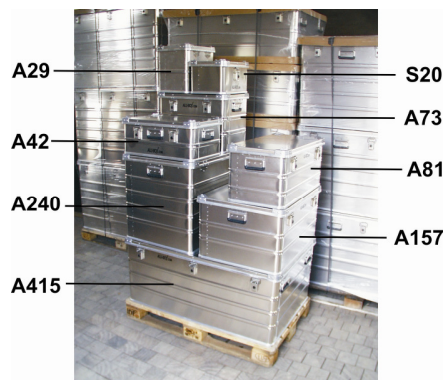

ALU-BOX.com

Kasser af høj kvalitet aluminium og lav vægt, med forstærkede hjørner, der gør at de kan stables stabilt, også under transport.

Kasserne har ekstra solide låse og hængsler i rustfrit stål, fjeder-belastede og håndtag, samt gummipakning og silikone sealed samlinger, der er med til at gøre dem støv- og stønktætte.

Pladetykkelsen er 1,0 mm. Maksimal belastning er 50 kg. pr. håndtag.

Kasserne leveres i flere størrelser, der passer sammen i serier, og er tilpasset grundmålet på Euro-paller (80 x 120 cm.), undtagen A134, S56, S67, S115 og S175 ("se pallestørrelse").

A-kasserne er standard størrelser, der så vidt muligt lagerføres hele tiden. S-kasserne er specialstørrelser, som ikke altid er på lager.

Aluminium kasser "PRO"

Størrelse	Palle størrelse	Håndtag	Udvendige mål i cm.			Vægt	Max belastning	Pris	
			Længde	Bredde	Højde			u. moms	m. moms
Liter		Antal				Kg.	Kg.		
A 29	1/8	1*	38	28	35	3,5	50	921,-	1.151,-
A 42	1/4	2	58	38	24	4,5	100	998,-	1.248,-
A 73	1/4	2	58	38	40	5,3	100	1.298,-	1.623,-
A 81	1/3	2	78	38	33	6,7	100	1.398,-	1.748,-
A 134	-	2	88	48	37	7	100	1.598,-	1.998,-
A 157	1/2	2	78	58	40	8	100	1.675,-	2.094,-
A 163	1/2	2	118	38	40	8	100	1.895,-	2.369,-
A 240	1/2	2	78	58	60	9	100	1.998,-	2.498,-
A 415	1/1	4	118	78	50	15	200	3.100,-	3.875,-
S 20	1/8	1*	38	28	20	3	50	898,-	1.123,-
S 56	-	2	125	27	21	7	50	1.298,-	1.623,-
S 67	-	2	58	58	24	6	100	1.298,-	1.623,-
S 74	1/2	2	78	58	20	8	100	1.298,-	1.623,-
S 115	-	2	58	58	40	7	100	1.298,-	1.623,-
S 120	1/2	2	78	58	30	8	100	1.498,-	1.873,-
S 175	-	2	58	58	60	9	100	1.418,-	1.773,-
S 350	1/1	4	118	78	42	14	200	2.490,-	3.113,-
S 550	1/1	8	118	78	65	16	200	3.518,-	4.397,-
S 690	1/1	4	118	78	75	18	200	3.520,-	4.400,-

* = håndtag i låg.

Alle priser er i danske kroner og ab lager, sorø. Der tages forbehold for prisændringer og trykfejl, nov. 2011

www.alu-box.com - info@wiberg-wiberg.com

Nyrupvej 70, DK 4180 Sorø. tlf.: +45 57 60 10 02 / +45 40 53 40 59 fax: +45 57 60 10 03